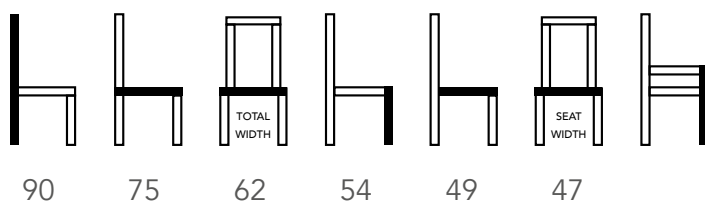

Extra images

MATEN / MEASUREMENTS

EXTRA INFO

MATERIALS

Frame	Beuken (beech)/ eiken (oak)
Zitting / Seat	Nosag (metal springs)
Poten / Legs	Beuken (beech)/ eiken (oak)
Back Filling	50 - HR 25/065
Seat Filling	80 - HR 30/110

PACKING

Package	KARTON
Nr. of pcs	1
Size of package	92x76x62 cm
Weight package	10 KG